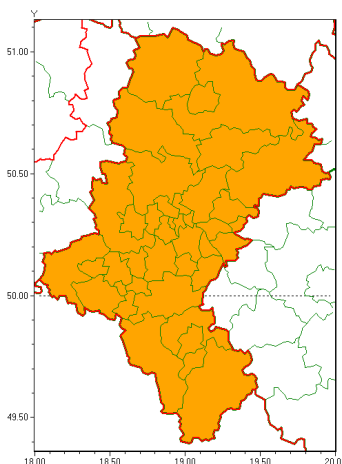

## Zasięg ostrzeżeń w województwie

Burze z gradem  
2020-07-28 13:56

**WOJEWÓDZTWO ŁÓDZKIE**  
**OSTRZEŻENIA METEOROLOGICZNE ZBIORCZO NR 132**  
**WYKAZ OBYWATELI ZUCIANYCH OSTRZEŻENIOMI**  
**o godz. 13:56 dnia 28.07.2020**

Zjawisko/Stopień zagrożenia	Burze z gradem/2
Obszar (w nawiasie numer ostrzeżenia dla powiatu)	powiaty: białski(61), bielski(82), Bielsko-Biała(81), bieruńsko-lędziński(61), Bytom(60), Chorzów(59), cieszyński(89), Czajkowska(59), czajkowski(62), Dąbrowa Górnicza(61), Gliwice(58), gliwicki(58), Jastrzębie-Zdrój(62), Jaworzno(62), Katowice(61), kłobucki(61), lubliniecki(59), mikołowski(62), Mysłowice(61), myszkowski(60), Piekary Śląskie(59), pszczyński(63), raciborski(59), Ruda Śląska(59), rybnicki(61), Rybnik(61), Siemianowice Śląskie(59), Sosnowiec(62), Siewichów(59), tarnogórski(62), Tychy(62), wodzisławski(61), Zabrze(60), zawierciański(61), żywiecki(93)
Ważność	od godz. 18:00 dnia 28.07.2020 do godz. 06:00 dnia 29.07.2020
Prawdopodobieństwo	75%
Przebieg	Prognozuje się wystąpienie burz z opadami deszczu od 20mm do 30 mm, lokalnie do 50 mm oraz porywami wiatru do 90 km/h, incydentalnie 110 km/h. Miejscami grad.
SMS	IMGW-PIB OSTRZEŻENIA: BURZE Z GRADEM/2 Łódzkie (wszystkie powiaty) od 18:00/28.07 do 06:00/29.07.2020 deszcz 50 mm, porywy 110 km/h. Dotyczy powiatów: wszystkie powiaty.
RSO	Woj. Łódzkie (wszystkie powiaty), IMGW-PIB wydał ostrzeżenie drugiego stopnia o burzach z gradem
Uwagi	Brak.
Dyrektor synoptyk IMGW-PIB	Małgorzata Tomczuk