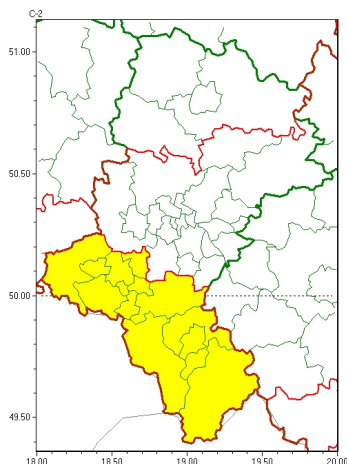

Zasięg ostrzeżeń w województwie

Intensywne opady śniegu
2024-11-21 11:52

Oblodzenie
2024-11-21 11:52

WOJEWÓDZTWO ŁÓDZKIE
OSTRZEŻENIA METEOROLOGICZNE ZBIORCZO NR 310
WYKAZ OBLÓDZENIA I ZAWIEJENIA W POWIATACH
o godz. 11:52 dnia 21.11.2024

Zjawisko/Stopień zagrożenia	Intensywne opady śniegu/1
Obszar (w nawiasie numer ostrzeżenia dla powiatu)	powiaty: bielski(151), Bielsko-Biała(150), cieszyński(152), Jastrzębie-Zdrój(128), pszczyński(135), raciborski(126), rybnicki(124), Rybnik(124), wodzisławski(126), Żory(125), żywiecki(154)
Ważność	od godz. 22:00 dnia 21.11.2024 do godz. 08:00 dnia 22.11.2024
Prawdopodobieństwo	80%
Przebieg	Prognozowane są opady śniegu powodujące przyrost pokrywy śnieżnej o około 10 cm. Lokalnie możliwe zawieje śnieżne.
SMS	IMGW-PIB OSTRZEŻENIA: NIEG/1 Łódzkie (11 powiatów) od 22:00/21.11 do 08:00/22.11.2024 przyrost pokrywy około 10 cm. Dotyczy powiatów: bielski, Bielsko-Biała, cieszyński, Jastrzębie-Zdrój, pszczyński, raciborski, rybnicki, Rybnik, wodzisławski, Żory i żywiecki.
RSO	Woj. Łódzkie (11 powiatów), IMGW-PIB wydał ostrzeżenie pierwszego stopnia o intensywnych opadach śniegu
Uwagi	Brak.
Zjawisko/Stopień zagrożenia	Oblodzenie/1