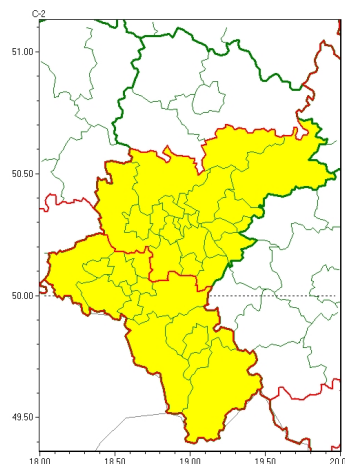

Zasięg ostrzeżeń w województwie

Intensywne opady śniegu
2024-11-21 11:52

Oblodzenie
2024-11-21 11:52

WOJEWÓDZTWO ŁÓDZKIE
OSTRZEŻENIA METEOROLOGICZNE ZBIORCZO NR 310
WYKAZ OBLÓDZENIA I ZAWIEJENIA W POWIATACH
o godz. 11:52 dnia 21.11.2024

Zjawisko/Stopień zagrożenia	Intensywne opady śniegu/1
Obszar (w nawiasie numer ostrzeżenia dla powiatu)	powiaty: bielski(151), Bielsko-Biała(150), cieszyński(152), Jastrzębie-Zdrój(128), pszczyński(135), raciborski(126), rybnicki(124), Rybnik(124), wodzisławski(126), Żory(125), żywiecki(154)
Ważność	od godz. 22:00 dnia 21.11.2024 do godz. 08:00 dnia 22.11.2024
Prawdopodobieństwo	80%
Przebieg	Prognozowane są opady śniegu powodujące przyrost pokrywy śnieżnej o około 10 cm. Lokalnie możliwe zawieje śnieżne.
SMS	IMGW-PIB OSTRZEŻENIA: NIEG/1 Łódzkie (11 powiatów) od 22:00/21.11 do 08:00/22.11.2024 przyrost pokrywy około 10 cm. Dotyczy powiatów: bielski, Bielsko-Biała, cieszyński, Jastrzębie-Zdrój, pszczyński, raciborski, rybnicki, Rybnik, wodzisławski, Żory i żywiecki.
RSO	Woj. Łódzkie (11 powiatów), IMGW-PIB wydał ostrzeżenie pierwszego stopnia o intensywnych opadach śniegu
Uwagi	Brak.
Zjawisko/Stopień zagrożenia	Oblodzenie/1