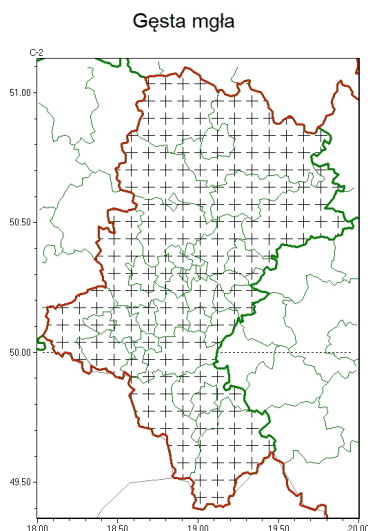

Zasięg komunikatu w województwie

Komunikat meteorologiczny z godz. 07:10 dnia 24.10.2024

Nazwa biura	IMGW-PIB Biuro Prognoz Meteorologicznych w Krakowie
Zjawiska	Gęsta mgła
Obszar	województwo śląskie powiaty: białski, bielski, Bielsko-Biała, bieruńsko-lędziński, Bytom, Chorzów, cieszyński, Czestochowa, czestochowski, Dąbrowa Górnicza, Gliwice, gliwicki, Jastrzębie-Zdrój, Jaworzno, Katowice, kłobucki, lubliniecki, mikołowski, Mysłowice, myszkowski, Piekary Śląskie, pszczyński, raciborski, Ruda Śląska, rybnicki, Rybnik, Siemianowice Śląskie, Sosnowiec, wiatchłowiec, tarnogórski, Tychy, wodzisławski, Zabrze, zawierciański, żywiecki
Sytuacja meteorologiczna	Miejscami w regionie występują mgły ograniczające widzialność od 100 m do 400 m. Po godz. 09:00 widzialność będzie się poprawiać, mgły powinny stopniowo zanikać.
Uwagi	Komunikat przygotowany na podstawie danych z systemów teledetekcji atmosfery oraz sieci pomiarowo-obszernych IMGW-PIB. Lokalnie zjawiska mogą mieć inny przebieg niż opisany.
Godzina i data wydania	godz. 07:10 dnia 24.10.2024