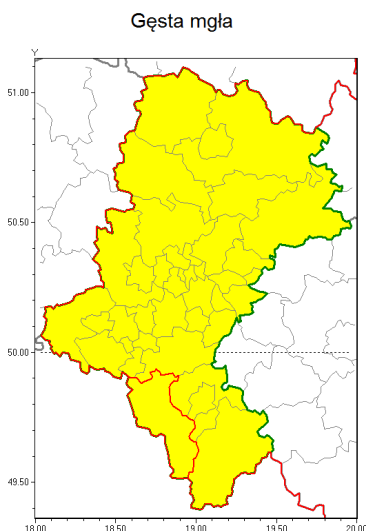

### Zasięg ostrzeżenia w województwie

### Ostrzeżenie meteorologiczne Nr 5

<b>Nazwa biura</b>	IMGW-PIB Biuro Prognoz Meteorologicznych w Krakowie
<b>Zjawisko/stopień zagrożenia</b>	Gęsta mgła/ 1
<b>Obszar</b>	województwo małopolskie <b>powiat cieszyński</b>
<b>Ważność</b>	od godz. 21:30 dnia 16.01.2020 do godz. 09:00 dnia 17.01.2020
<b>Przebieg</b>	Prognozuje się gęste mgły, w zasięgu których widzialność miejscami będzie ograniczona do 100 m.
<b>Prawdopodobieństwo wystąpienia zjawiska(%)</b>	80%
<b>Uwagi</b>	Brak.
<b>Dyrektor synoptyk IMGW-PIB</b>	Iwona Lelko
<b>Godzina i data wydania</b>	godz. 13:51 dnia 16.01.2020
<b>SMS</b>	IMGW-PIB OSTRZEŻENIE: MGŁA/1 małopolskie/cieszyński od 21:30/16.01 do 09:00/17.01.2020 widzialność 100 m.