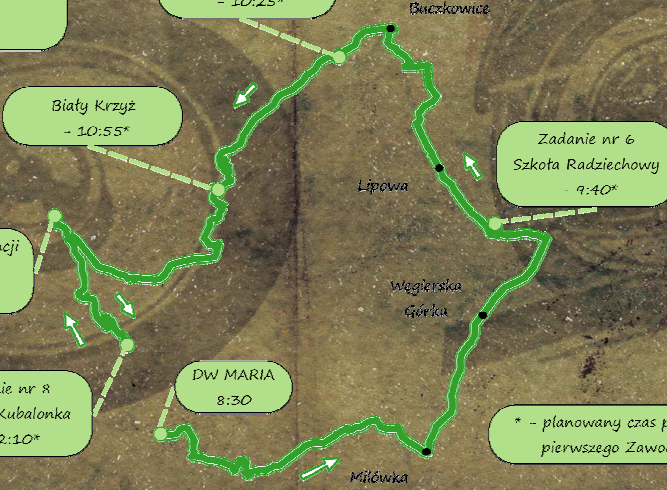

# TRASA RAJDU

**Dzień pierwszy**  
30 sierpnia 2019 r.  
114 KM

Zadanie nr 4  
Rynek Jabłonek  
- 16:00\*

Zadanie nr 1  
Amfiteatr Istebna  
- 11:55\*

DW MARIA  
11:45

Zadanie nr 3  
Amfiteatr Węgierska  
Górka

**Dzień drugi**  
31 sierpnia 2019 r.  
85 KM

Zadanie nr 7  
Amfiteatr Szczyrk  
- 10:25\*

Biały Krzyż  
- 10:55\*

Zadanie nr 6  
Szkota Radziechow  
9:40\*

Meta/Konkurs Elegancji  
Plac Hoffa Wista  
- 12:35\*

Zadanie nr 8  
Parking Kubalonka  
- 12:10\*

DW MARIA  
8:30

\* - planowany czas przyjazdu  
pierwszego Zawodnika

[www.OldtimerbazaR.pl](http://www.OldtimerbazaR.pl)

• ISTEbNA •

30.08 - 31.08.2019