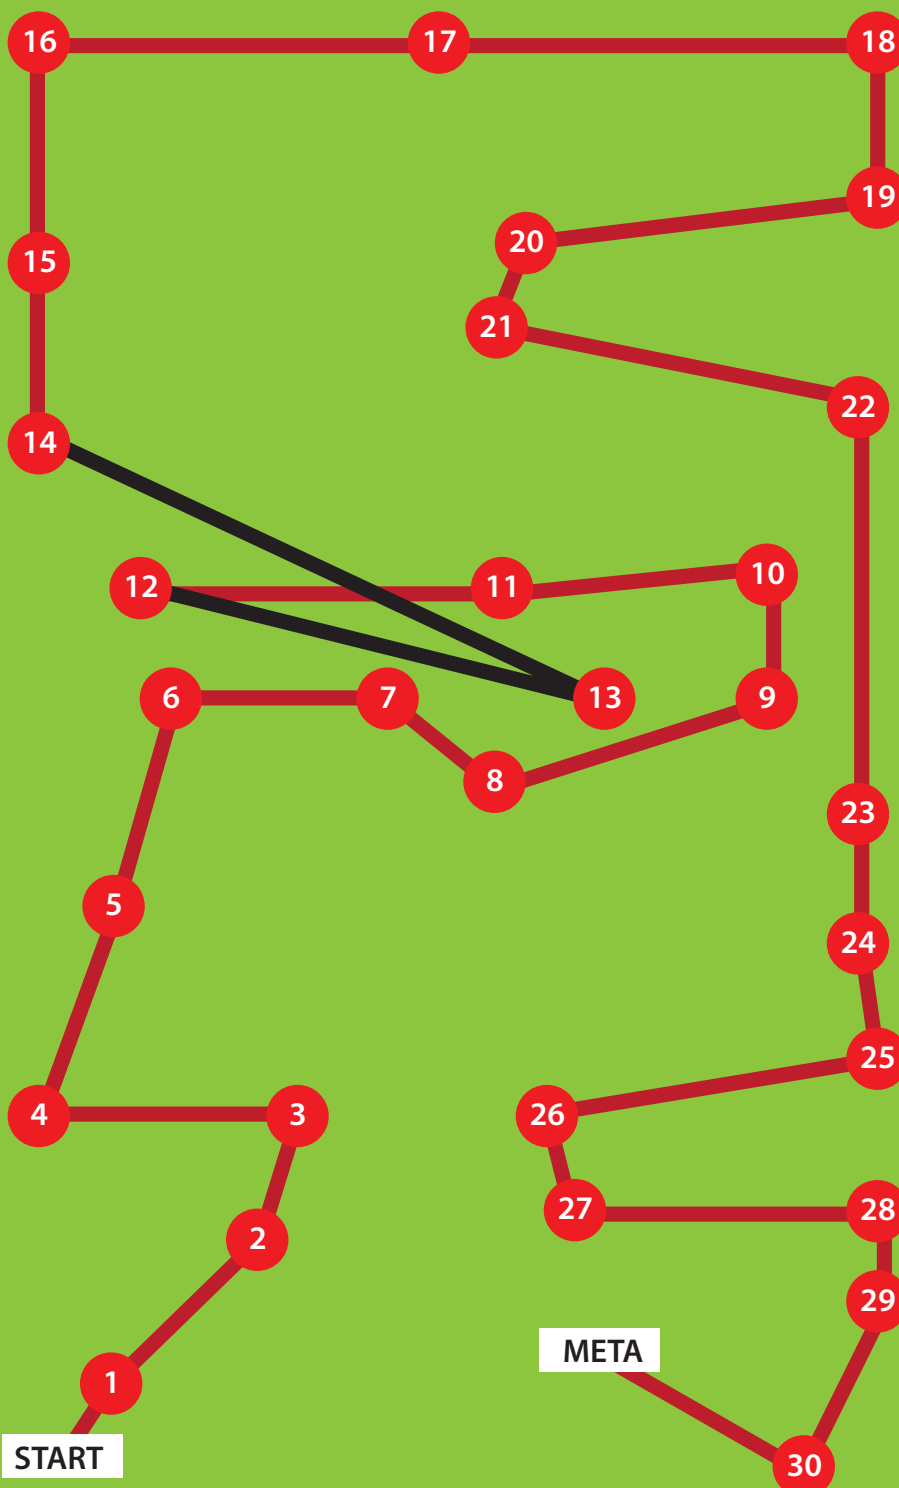

T O R Z P R Z E S Z K O D A M I
PODIUM RUN

LEGENDA

1. Pieski
2. Ta jedyna
3. Szpuła
4. Spider Man
5. Wilczy dół
6. Triceps killer
7. TRX
8. Brama
9. Drajżek
10. The Wall
- 10 a) part 1 duża,
10 b) part 2 mała
11. Małpi Gaj
12. Marzenie wulkanizatora
13. Kółka chwały
14. Podaj linę:
14a) lina,
14b) lina ze supłami
15. Wciąganie piachu:
15a) lekki wór
15b) ciężki wór
16. Trawers wspinaczkowy
17. Bocianie Gniazdo
18. Mission Impossible
19. Lniany drajżek
20. Koszmar wulkanizatora
21. Oponka
22. Indiana Jones
23. Super Mario
24. Wysoki próg
25. Zasięki:
25a) drut kolczasty
25 b) linka
26. Siatka rybaka
27. Równoważnia
28. Gumowy dzięcioł
29. Chochół
30. Spacer farmera
30. Kółka chwały